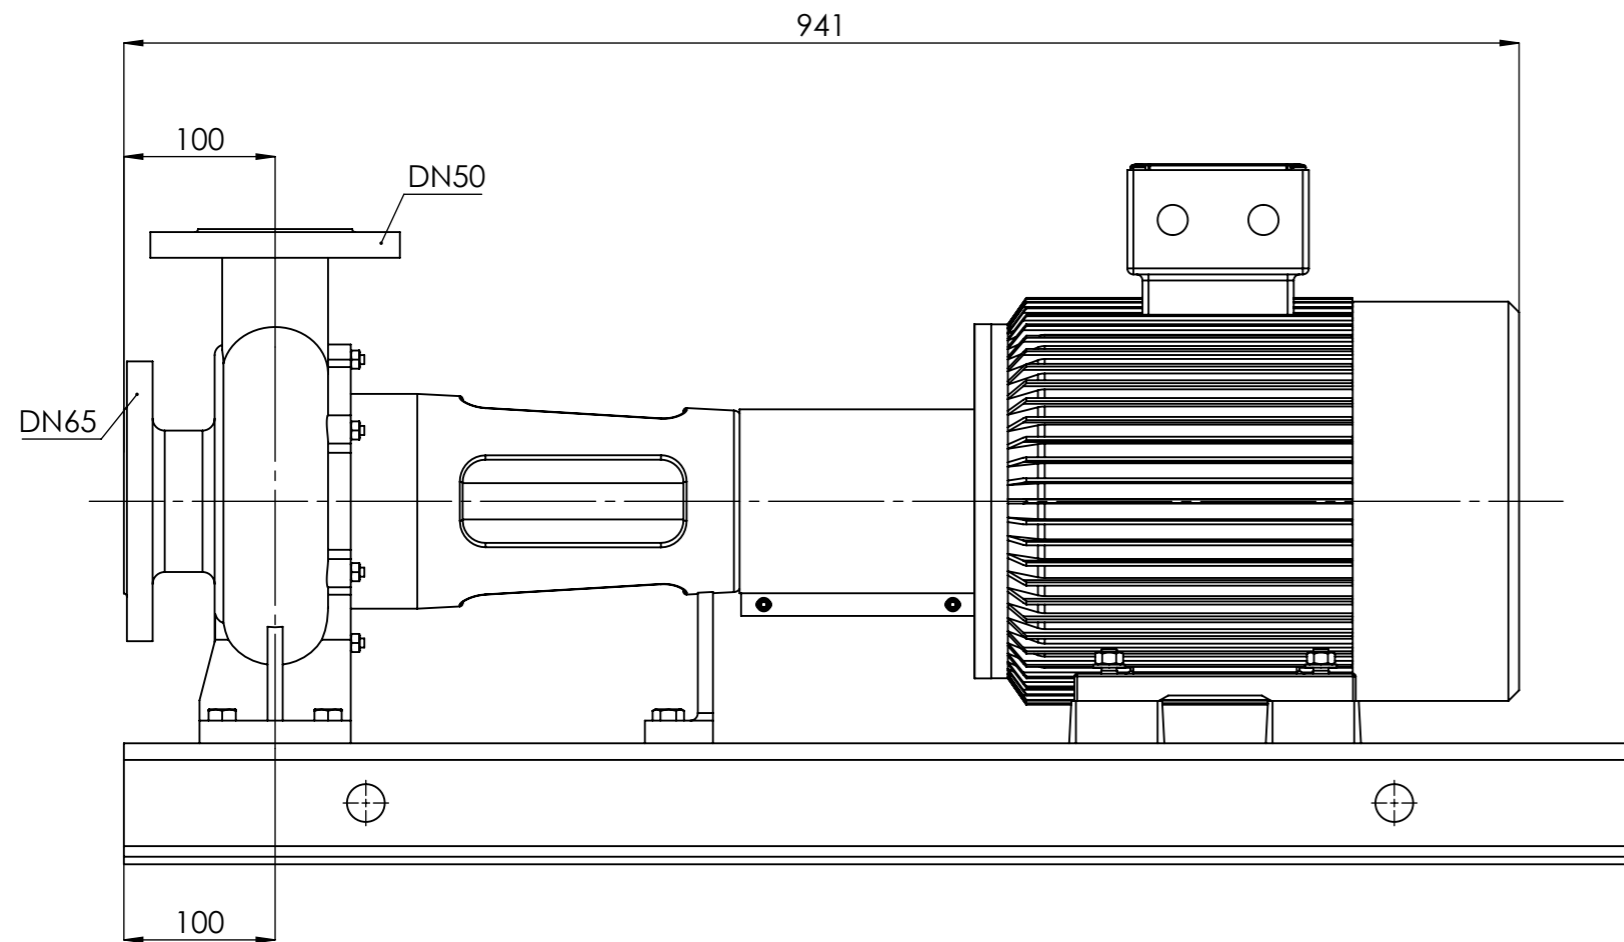

NHVe.50-160 [7,5 kW] n= 2900 obr/min

NHVe.50-160	7,5kW/2900 rpm	 Grudziądz Ul. Droga Jeziorna 8
	132-2	