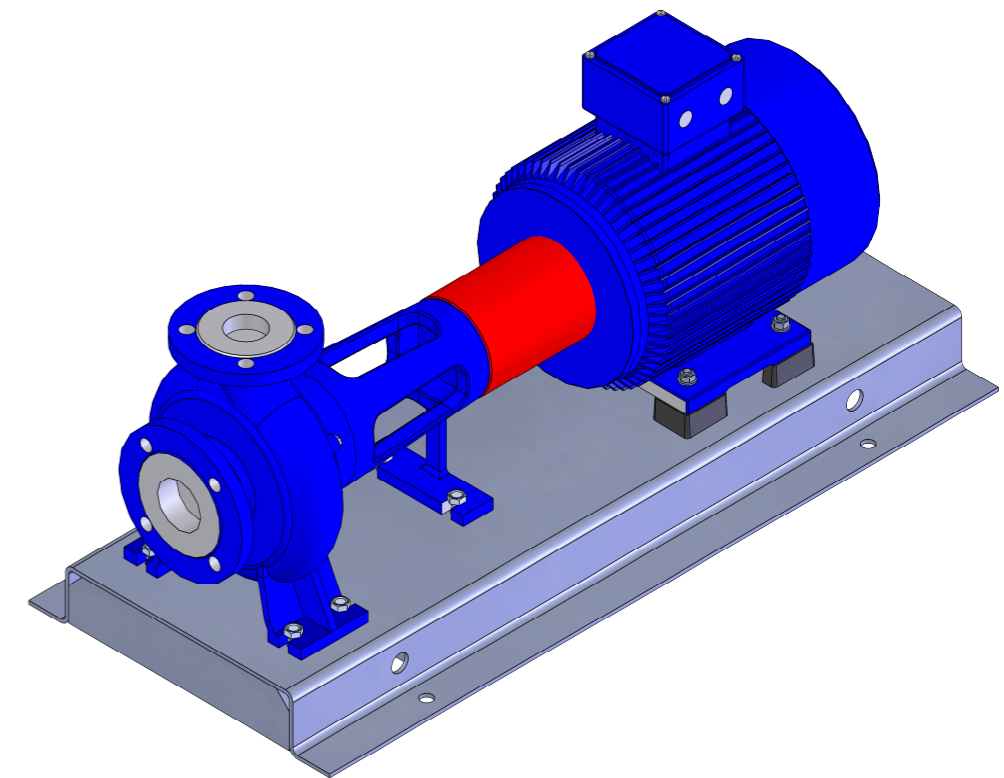

NHVe.50-160 [7,5 kW] n= 2900 obr/min

NHVe.50-160	7,5kW/2900 rpm	 Grudziądz Ul. Droga Jeziorna 8
	132-2	