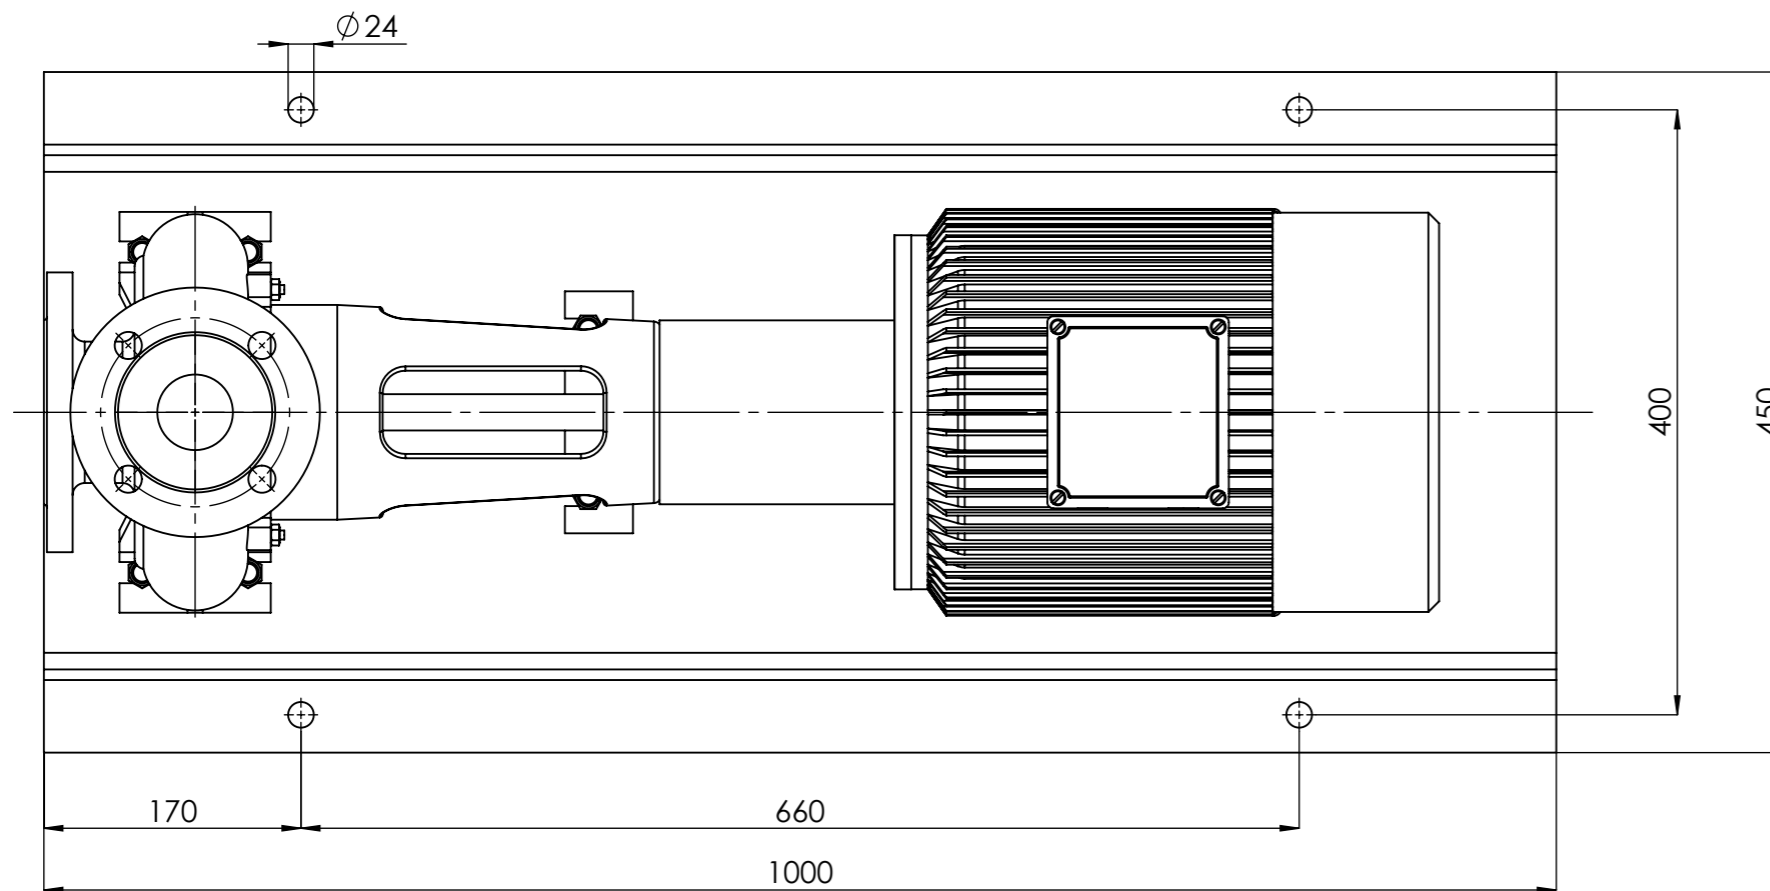

NHVe.50-160 [7,5 kW] n= 2900 obr/min

NHVe.50-160	7,5kW/2900 rpm	 Grudziądz Ul. Droga Jeziorna 8
	132-2	