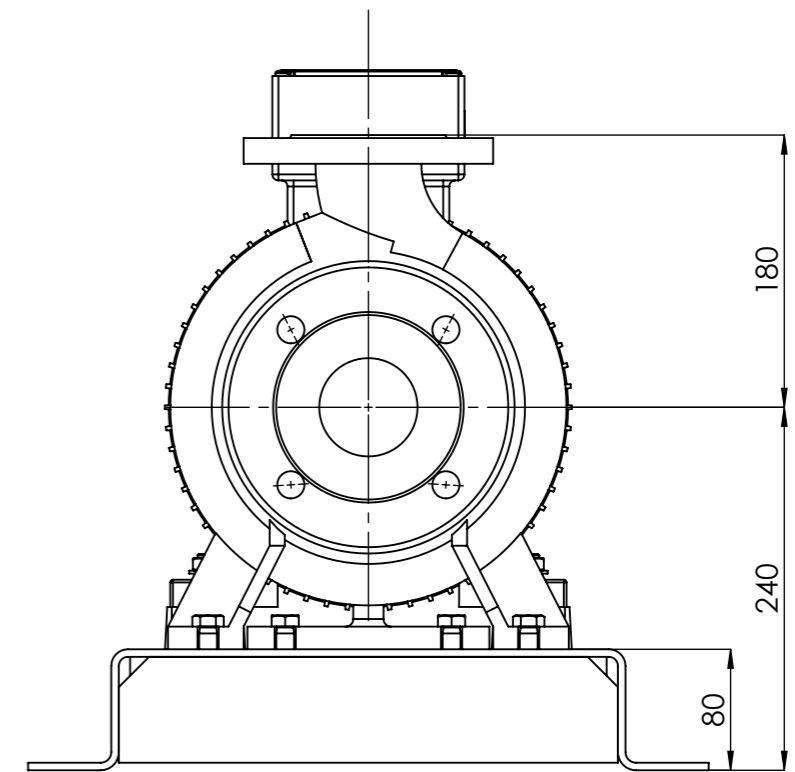

NHVe.50-160 [7,5 kW] n= 2900 obr/min

NHVe.50-160	7,5kW/2900 rpm	 Grudziądz Ul. Droga Jeziorna 8
	132-2	